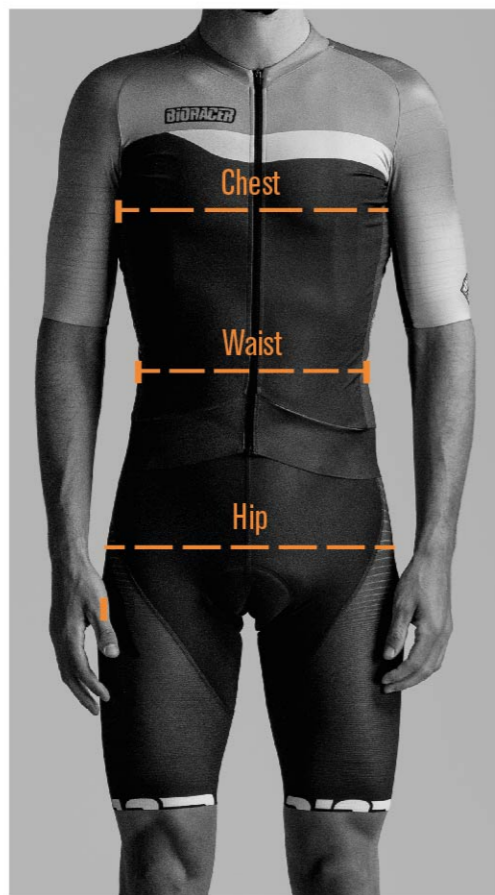

ICON (MEN)

	<i>Chest (cm)</i>	<i>Waist (cm)</i>	<i>Hip (cm)</i>
0/XXS	80-85	68-73	80-85
1/XS	85-90	73-78	85-90
2/S	90-95	78-83	90-95
3/M	95-100	83-88	95-100
4/L	100-105	88-93	100-105
5/XL	105-110	93-99	105-110
6/XXL	110-116	99-105	110-116
7	116-122	105-111	116-122
8/SL	122-128	111-117	122-128
9	128-134	117-123	128-134